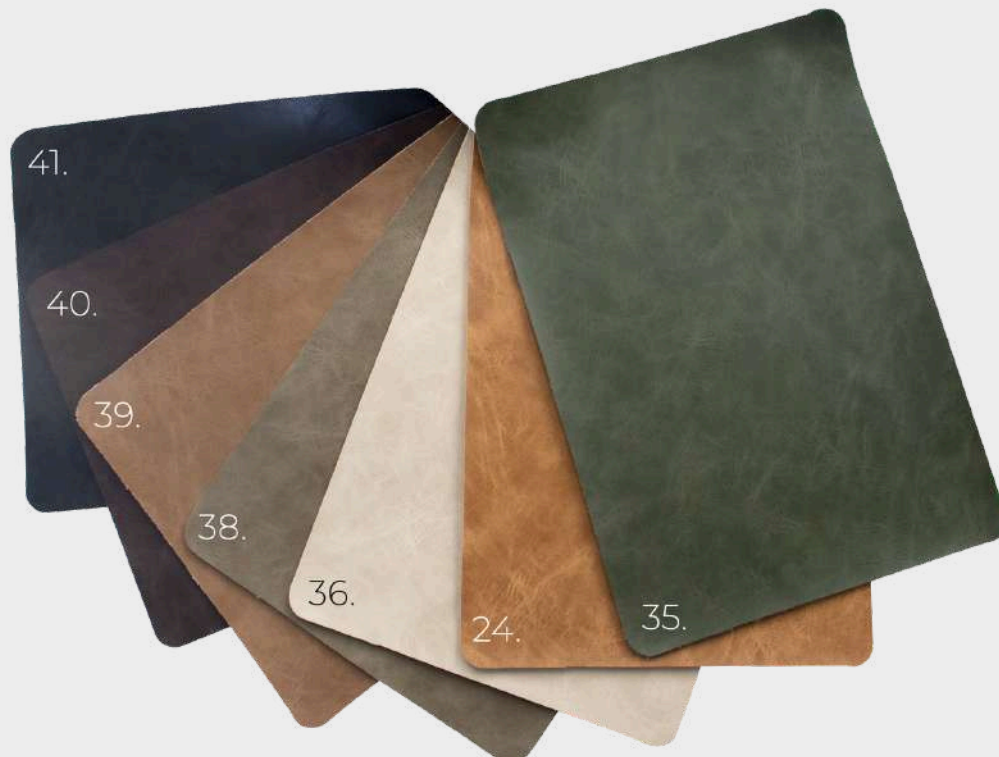

CORES DISPONÍVEIS

brudine

NEW RIVERA